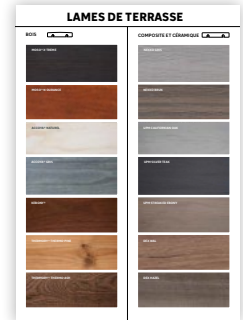

*Déjà inclus dans le Big Box (réf. 2606)

**BIENTÔT
DISPO**

BROCHURE TERRASSES

RÉF B01

Brochure de 8 pages qui présent
la gamme terrasses

Disponible en :
Français - B01FR
Allemand - B01DE

BROCHURE BARDAGES

RÉF B02

Brochure de 8 pages qui présent
la gamme bardage

Disponible en :
Français - B02FR
Anglais - B02EN*
Allemand - B02DE

DOC GÉNÉRAL GRAD

RÉF B03

Brochure de 8 pages qui présente
les valeurs et services de Grad,
ainsi qu'une sélection de nos
produits