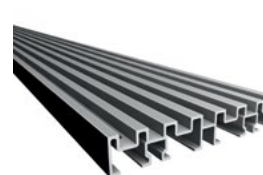

ÉCHANTILLONS TERRASSES

RAILS + LAMES DE 120 MM DE LARGEUR

Flat Rail 124
L. 372 mm
Réf. 1943 (4€)

PR39 124
L. 372 mm
Réf. 1947 (4€)

Top Rail 124
L. 372 mm
Réf. 2154 (4€)

Start Rail 124
L. 372 mm
Réf. 2128 (4€)

Kebony®
21 x 120 x L. 200 mm
Réf 1930 (6€)

Accoya® Naturel
21 x 120 x L. 200 mm
Réf 1931 (6€)

Accoya® Gris
21 x 120 x L. 200 mm
Réf 1933 (6€)

Thermory® Thermofrêne
21 x 120 x L. 200 mm
Réf 1937 (6€)

Thermory® Thermopin
21 x 120 x L. 200 mm
Réf 1938 (6€)

Moso® N-Durance®
21 x 120 x L. 200 mm
Réf 2111 (6€)

Moso® X-Treme®
21 x 120 x L. 200 mm
Réf 2136 (6€)

Lame Ventilation
20,5 x 119 x L. 200 mm
Réf 1952 (6€)

LAMES DE 90 MM DE LARGEUR

Thermory® Thermofrêne
21 x 90 x L. 200 mm
Réf 2113 (6€)

RAILS + LAMES DE 145 MM DE LARGEUR

Flat Rail 150
L 450 mm
Réf. 1944 (4€)

PR39 150
L 450 mm
Réf. 1948 (4€)

Nekko Brun
25 x 145 x L. 200 mm
Réf 1942 (6€)

Nekko Gris
25 x 145 x L. 200 mm
Réf 1941 (6€)

RAILS + LAMES DE 150 MM DE LARGEUR